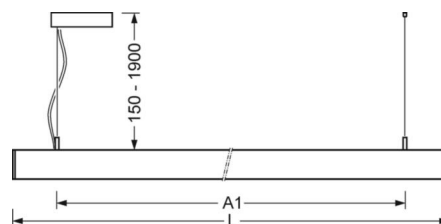

DEEP-LINK

<https://www.regiolux.de/ru/article/60612034170>

Ссылка	LED 4100lm 830
ηLB	100 %
Φ ↓/↑	68 % / 32 %
UGR поп./вдоль	15.3 / 15.2

Механика

цвет корпуса	белый стандартный для электротехники RAL 9016
размеры (LxWxH/DxH)	1131mm x 51mm x 69mm
вес (нетто)	3.1kg
Вид монтажа	установка отдельных светильников на подвесе, маятниково-подвесные световые полосы

размеры

L	1131 mm	Длина
B	51 mm	Ширина
H	69 mm	Высота
A1	985 mm	Расстояние между точками крепежа при одиночной установке
P min	150 mm	Минимальная длина подвеса
P max	1900 mm	Максимальная длина подвеса