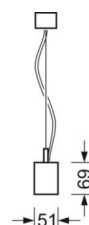

маятниково-подвесной светильник/светильник с запиткой для световых полоса - отдельная микрорешетка с линзой 80° - прямой и отраженный свет

Корпус из стального листа, изящный дизайн прямоугольной формы; торцы отлиты из черного алюминия под давлением; Цвет корпуса белый стандартный для электротехники RAL 9016; Прямой и отраженный свет, прямой свет через прозрачную светодиодную линзу 80° с черной микрорешеткой, равномерный отраженный свет через опаловое стекло из ПММА. Для рабочих мест за дисплеем - экранирование блескости по всем направлениям согласно действующему стандарту DIN EN 12464-1. Подключение к электросети через встроенный белый присоединительный провод 3x0,75мм²длиной 1900мм. На концах удалена оболочка. В поставку включен укомплектованный набор для маятникового подвеса - с розеткой и с возможностью настройки высоты. Черный корпус и белая отдельная решетка Micro поставляется по запросу.

DEEP-LINK

<https://www.regiolux.de/ru/article/60612034170>

Ссылка	LED 4100lm 830
ηLB	100 %
Φ ↓/↑	68 % / 32 %
UGR поп./вдоль	15.3 / 15.2

Механика

цвет корпуса	белый стандартный для электротехники RAL 9016
размеры (LxWxH/DxH)	1131mm x 51mm x 69mm
вес (нетто)	3.1kg
Вид монтажа	установка отдельных светильников на подвесе, маятниково-подвесные световые полосы

размеры

L	1131 mm	Длина
B	51 mm	Ширина
H	69 mm	Высота
A1	985 mm	Расстояние между точками крепежа при одиночной установке
P min	150 mm	Минимальная длина подвеса
P max	1900 mm	Максимальная длина подвеса